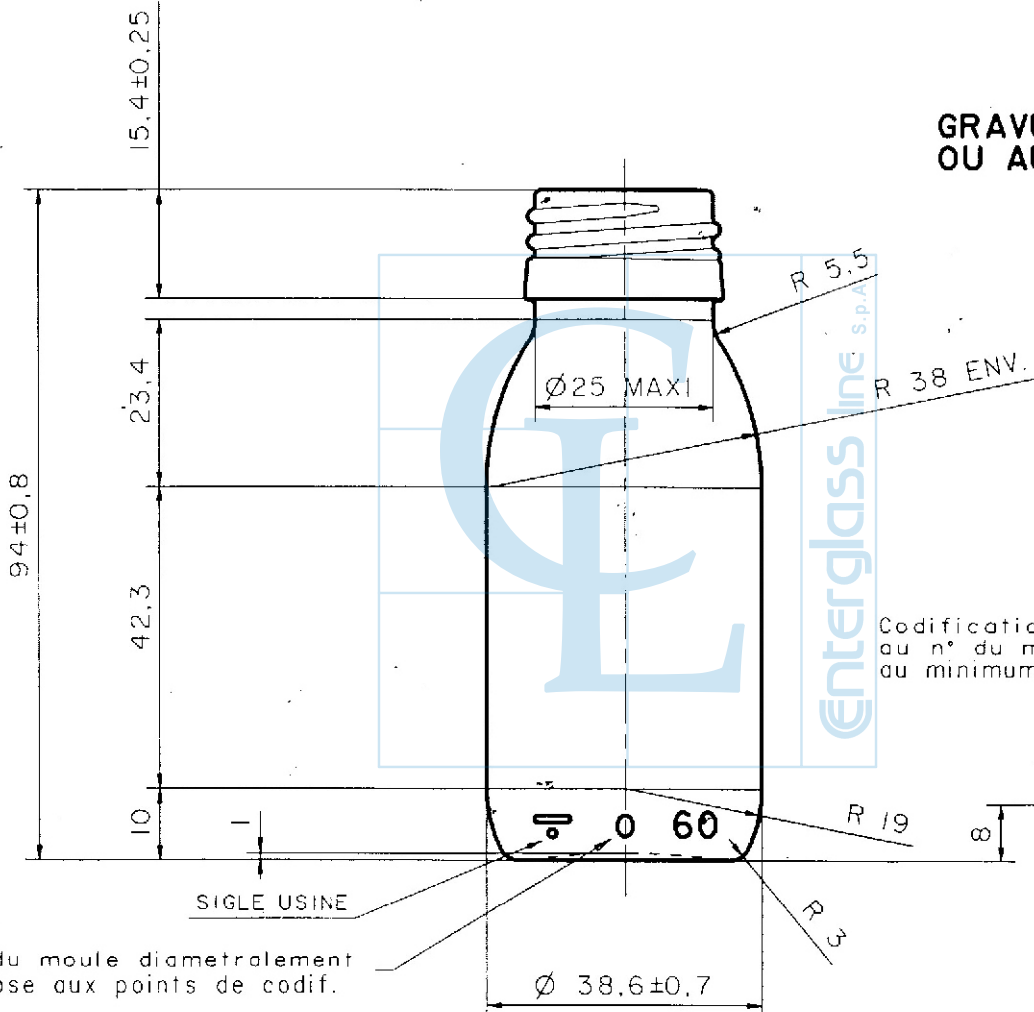

•BARRETTES

SIGLE USINE

GRAVURE AU FOND
OU AU GALBE

Codification correspondante
au n° du moule et comportant
au minimum 9 points

N° du moule diametralement
oppose aux points de codif.

Enterglass line s.p.A.

Sirops alpha 60ml

Peso (g)
60

Capacità (cc)
60

Tipo Bocca
P.28

Colore
bianco/giallo